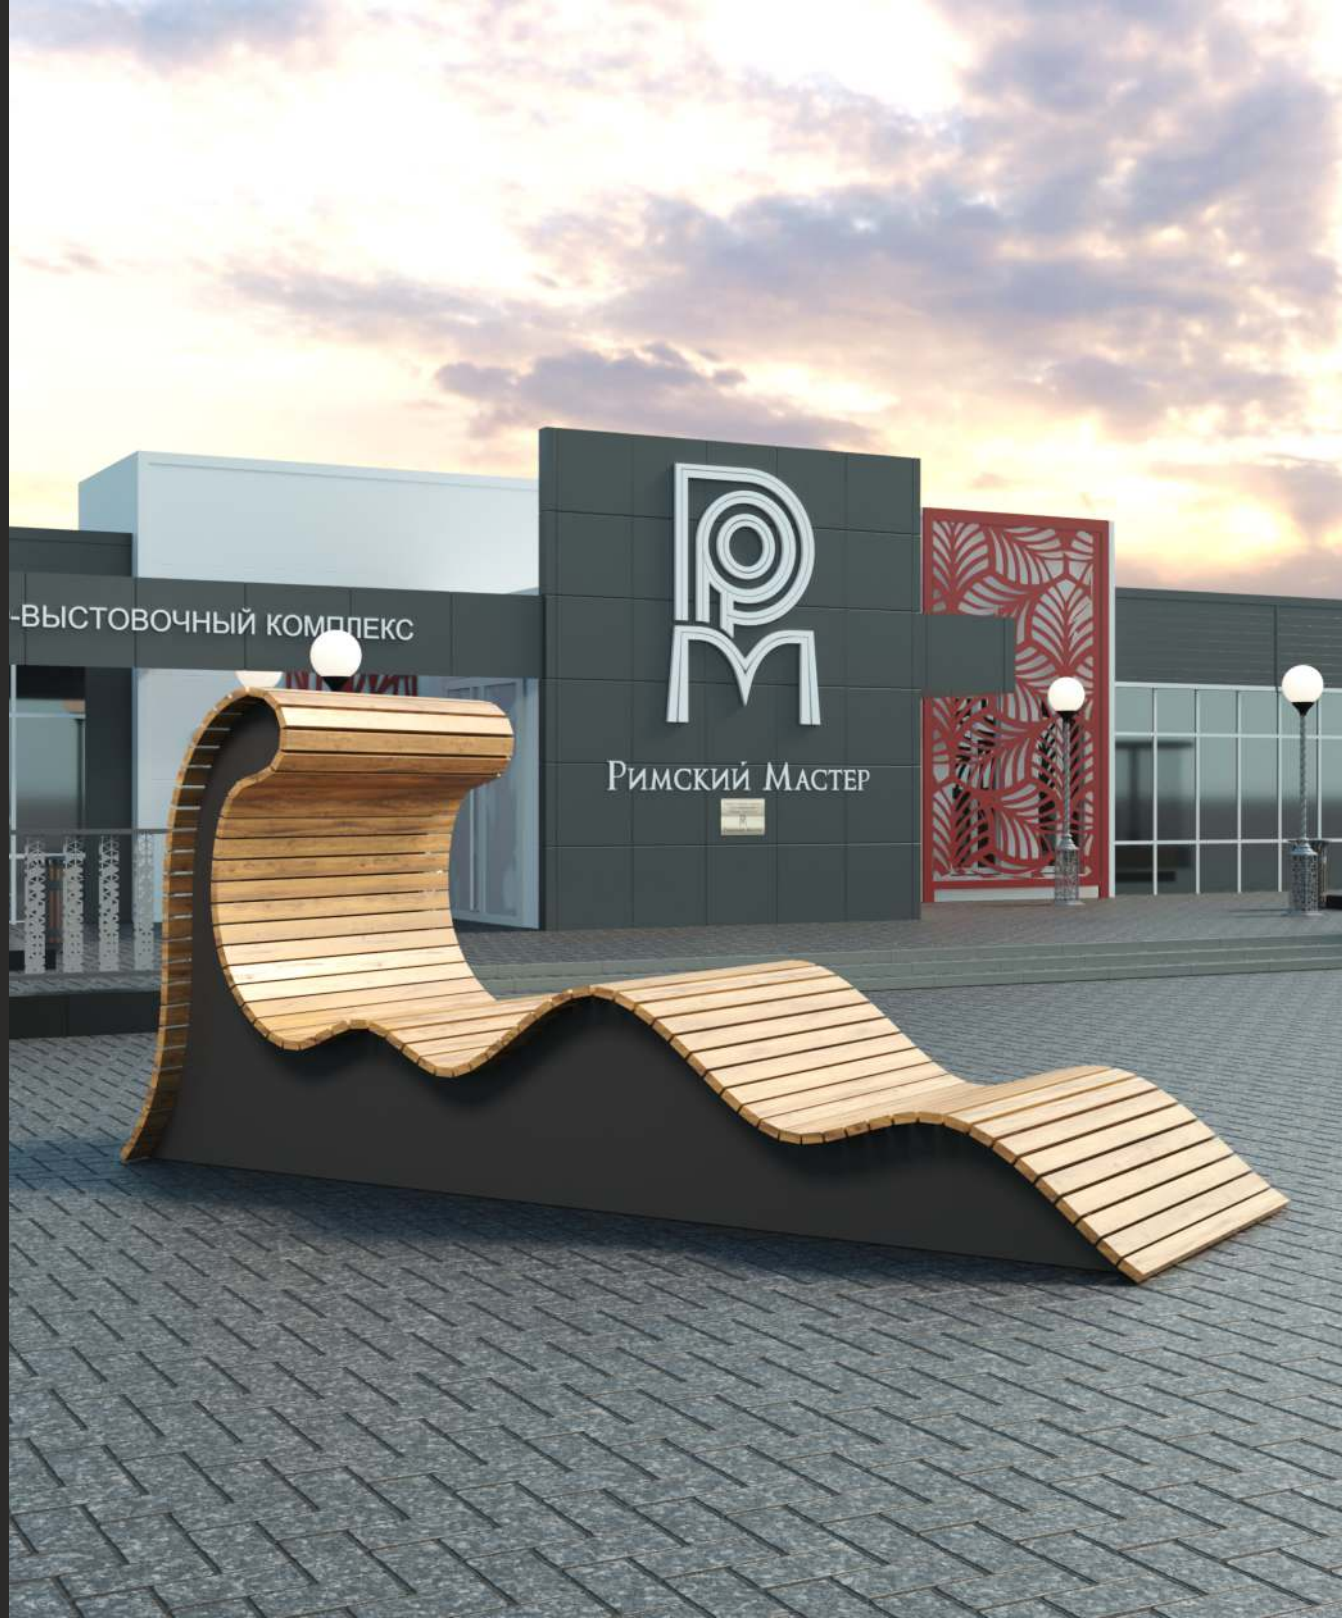

Элемент благоустройства

ЛЕЖАК «АРТЕМОН»

г. Михайловск, Ставропольский край

Landscaping element

ARTEMON SUNBED

Mikhailovsk, Stavropol region

Размеры / dimensions: 2,20 x 1,70 x 5,00 м / m
Материал / material: металл / metal