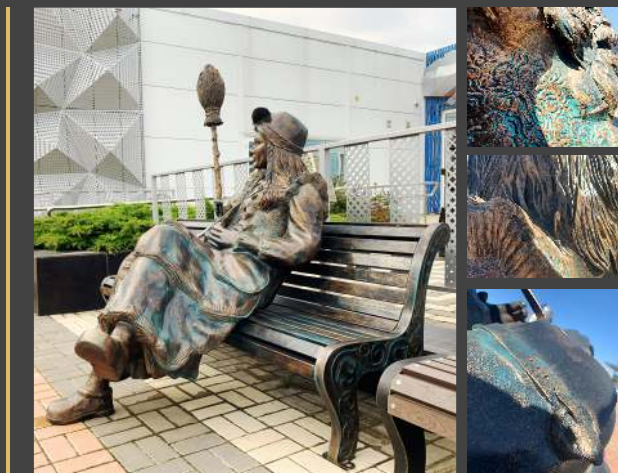

ПОДРОБНОСТИ и ЗАКАЗ
данного / схожего изделия

FIND OUT DETAILS &
ORDER

ОТСКАНИРУЙТЕ ДЛЯ ПЕРЕХОДА
К ФОРМЕ ОБРАТНОЙ СВЯЗИ

PLEASE, SCAN QR-CODE
FOR THE TRANSITION
TO THE FEEDBACK FORM.