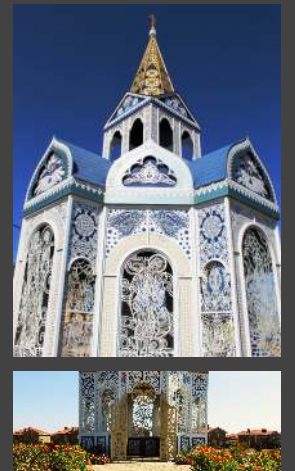

Православная часовня
**ЧАСОВНЯ ИКОНЫ
КАЗАНСКОЙ БОЖЬЕЙ МАТЕРИ**

г. Москва,
г. Михайловск, Ставропольский край

Orthodox Chapel

**THE CHAPEL OF
KAZAN HOLY MOTHER ICON**

Moscow,
Mikhailovsk, Stavropol region

Размеры / dimensions: —
Материал / material: металл / metal