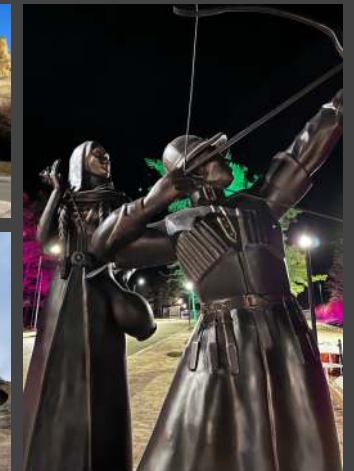

ПОДРОБНОСТИ и ЗАКАЗ
данного / схожего изделия

FIND OUT DETAILS &
ORDER

ОТСКАНИРУЙТЕ ДЛЯ ПЕРЕХОДА
К ФОРМЕ ОБРАТНОЙ СВЯЗИ

PLEASE, SCAN QR-CODE
FOR THE TRANSITION
TO THE FEEDBACK FORM.