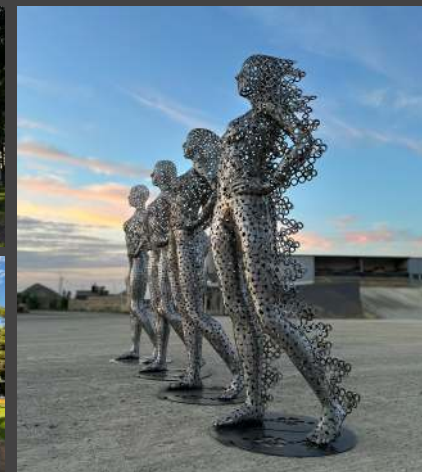

ПОДРОБНОСТИ и ЗАКАЗ
данного / схожего изделия

FIND OUT DETAILS &
ORDER

ОТСКАНИРУЙТЕ ДЛЯ ПЕРЕХОДА
К ФОРМЕ ОБРАТНОЙ СВЯЗИ

PLEASE, SCAN QR-CODE
FOR THE TRANSITION
TO THE FEEDBACK FORM.